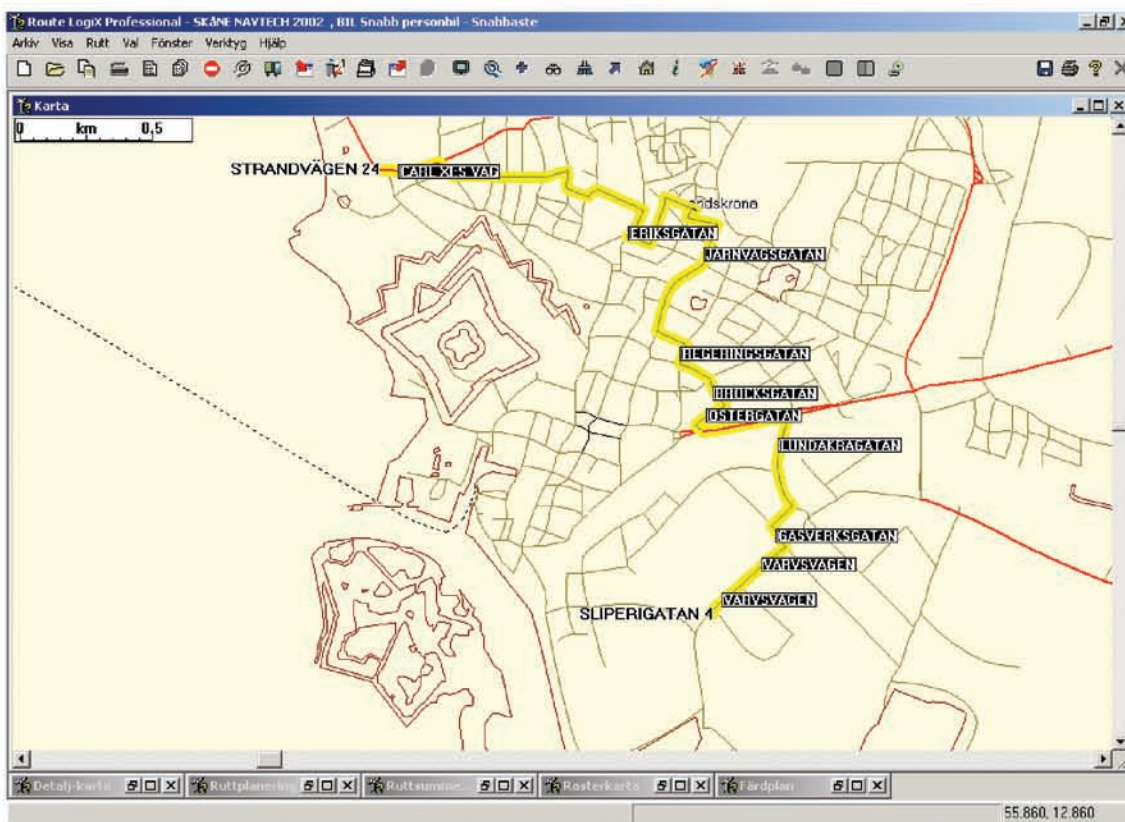

Navtech®

Navtech är den ledande globala leverantören av detaljerade vägkartor för navigation av fordon. Nu kan du som RouteLogiX-användare få tillgång till Navtech kartor för ett mycket fördelaktigt pris. Med Navtech får du en karta som innehåller samtliga vägar och exakt ruttplanering i tätorter. Systemet tar hänsyn till enkelriktningar och svängrestriktioner. Varje landskarta innehåller gatunamn och adresser. Sverige t.ex. har över 1.8 miljoner sökbara platser. Navtech kan användas till samtliga DPS ruttplaneringssystem av typen RouteLogiX och TrackLogiX.

Navtech har hög kvalitet även för norra delarna av landet. Här ser vi ett exempel från Kalix. Zoomar man in i kartan framträder varje adress som finns i systemet.

Priser Navtech

Österrike, Belgien, Tjeckien, Danmark, Irland, Finland*, Luxembourg, Holland, Norge*, Portugal, Schweiz, Sverige, Frankrike, Tyskland, Italien, Spanien, Storbritannien.
Pris per land: 2.990 kr per användare.

Samtliga länder ovan*.

Pris: 5.000 kr per användare.

Kartorna levereras uppdelade på regioner. Tex levereras Sverige som 6 regioner.

*Under utveckling kontakta DPS för information.